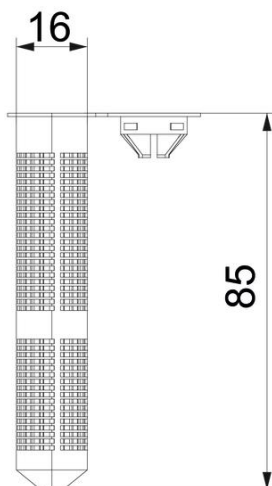

Tehnicki list

Plastična mrežasta čaura

Broj artikla: 3497862

Plastična filterska čaura je dopuna uz navojnu šipku ili čauru sa unutrašnjim navojem i služi za montažu komponenti na zidane površine.

Plastična filterska čaura VM-SH 12x80 montira se sa navojnom šipkom VMU-A 8x110.

Plastični koš za sito VM-SH 16x85 je montiran sa sidrenim šipkama VMU-A 10x130 i VMU-A 10x150 ili sa unutrašnjim navojem VMU-IG M6x80.

Plastični koš za sito VM-SH 16x130 je montiran sa sidrenom palicom VMU-A 10x150.

Plastična mreža za sito VM-SH 20x85 je montiran sa sidrenom palicom VMU-A 12x155 ili unutrašnjim navojnim čahurama VMU-IG M8x80 i VMU-IG M10x80.

PA poliamid

Matični podaci

Broj artikla	3497862
Tip	VMU-SH 16x85
Oznaka 1	Mrežasta čaura za ubrizgavanje
Oznaka 2	za punu i ošupljenu ciglu
Proizvođač	OBO
Boja	bela
Materijal	Poliamid
Najmanja prodajna jedinica	10
Jedinica količine	Komad
Težina	0,3 kg
Jedinica težine	kg/100 pari

Tehnicki list

Plastična mrežasta čaura

Broj artikla: 3497862

Dimenzije

Dužina	85 mm
Dimenzija D	16 mm
Dimenzija L	85 mm

Tehnički podaci

Varijanta	za uskočno spajanje
S prirubnicom	da