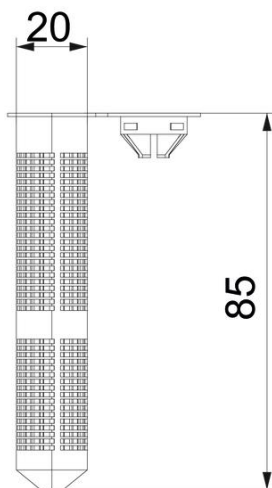

Plastični koš za sito VM-SH 16x85 je montiran sa sidrenim šipkama VMU-A 10x130 i VMU-A 10x150 ili sa unutrašnjim navojem VMU-IG M6x80.

Plastični koš za sito VM-SH 16x130 je montiran sa sidrenom palicom VMU-A 10x150.

Plastična mreža za sito VM-SH 20x85 je montiran sa sidrenom palicom VMU-A 12x155 ili unutrašnjim navojnim čahurama VMU-IG M8x80 i VMU-IG M10x80.

**PA** poliamid

### Matični podaci

Broj artikla	3497866
Tip	VMU-SH 20x85
Oznaka 1	Mrežasta čaura za ubrizgavanje
Oznaka 2	za punu i ošupljenu ciglu
Proizvođač	OBO
Boja	bela
Materijal	Poliamid
Najmanja prodajna jedinica	10
Jedinica količine	Komad
Težina	0,4 kg
Jedinica težine	kg/100 pari

## Dimenzije

Dužina	85 mm
Dimenzija D	20 mm
Dimenzija L	85 mm