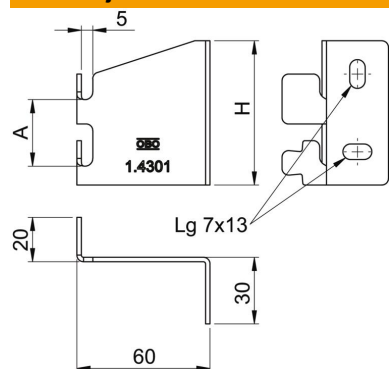

CE

A2 Oplemenjeni čelik, nerđajući 1.4301

2B svetlo, naknadno obrađeno

Matični podaci

Broj artikla	6016415
Tip	WBV CGR50 A2
Oznaka 1	Zidni pričvrсни element za
Oznaka 2	mrežaste nosače kablova
Proizvođač	OBO
Dimenzija	H110mm
Materijal	plemeniti čelik, nerđajući 1.4301
Površina	svetlo, naknadno obrađeno
Standard za površinu	
Najmanja prodajna jedinica	25
Jedinica količine	Komad
Težina	16 kg
Jedinica težine	kg/100 pari

Tehnicki list

Zidni pričvrсни element, vertikalni

Broj artikla: 6016415

Dimenzije

Dimenzija A	75 mm
Dimenzija H	110 mm