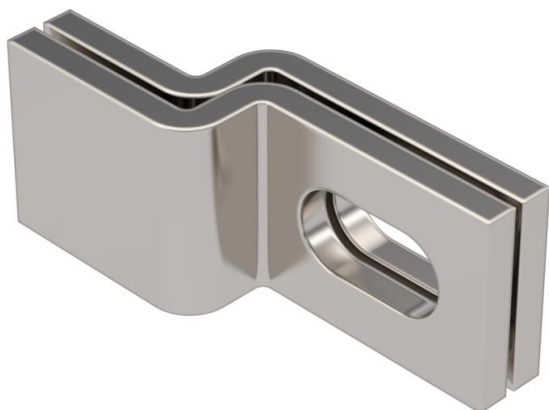

## Zidni lučni nosač A2

Broj artikla: 6019668

Zidni lučni nosač za pričvršćivanje usponskih lestvičastih nosača za mala opterećenja, tip SLL na betonske zidove i zidane površine.

**A2** Oplemenjeni čelik, nerđajući 1.4301

**2B** svetlo, naknadno obrađeno

### Matični podaci

Broj artikla	6019668
Tip	WB 30 75 A2
Oznaka 1	Zidni nosač
Oznaka 2	za pričvršč. lestv. nos. kabl.
Proizvođač	OBO
Materijal	plemeniti čelik, nerđajući 1.4301
Površina	svetlo, naknadno obrađeno
Standard za površinu	
Najmanja prodajna jedinica	10
Jedinica količine	Komad
Težina	18 kg
Jedinica težine	kg/100 pari

## Dimenzije

Dužina	75 mm
Širina	30 mm
Visina	19 mm