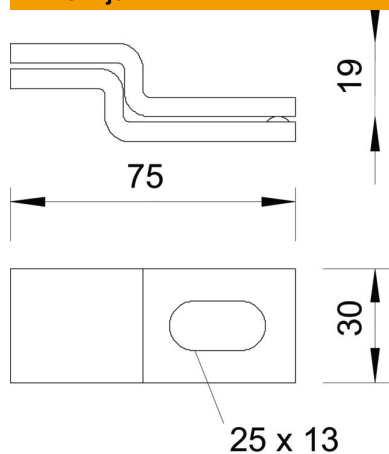

### Matični podaci

Broj artikla	6019668
Tip	WB 30 75 A2
Oznaka 1	Zidni nosač
Oznaka 2	za pričvršč. lestv. nos. kabl.
Proizvođač	OBO
Materijal	plemeniti čelik, nerđajući 1.4301
Površina	svetlo, naknadno obrađeno
Standard za površinu	
Najmanja prodajna jedinica	10
Jedinica količine	Komad
Težina	18 kg
Jedinica težine	kg/100 pari

## Dimenzije

Dužina	75 mm
Širina	30 mm
Visina	19 mm