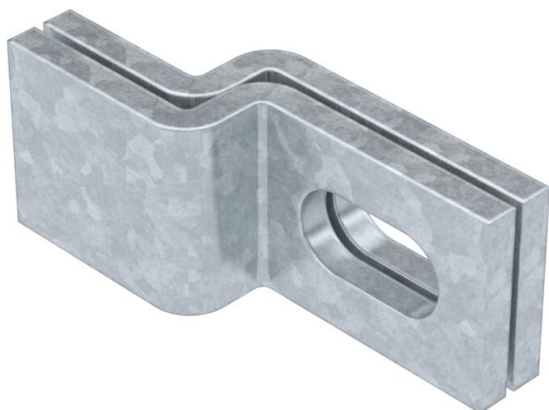

## Zidni lučni nosač FT

Broj artikla: 6019617

Zidni lučni nosač za pričvršćivanje usponskih lestvičastih nosača za mala opterećenja, tip SLL na betonske zidove i zidane površine.

CE

St čelik

FT toplo pocinkovano potapanjem

### Matični podaci

Broj artikla	6019617
Tip	WB 30 75 FT
Oznaka 1	Zidni pričvrtni element
Oznaka 2	za pričvršć. lestv. nos. kabl.
Proizvođač	OBO
Materijal	Čelik
Površina	vruće pocinkano utapanjem
Standard za površinu	DIN EN ISO 1461
Najmanja prodajna jedinica	10
Jedinica količine	Komad
Težina	18,1 kg
Jedinica težine	kg/100 pari

## Dimenzije

Dužina	75 mm
Širina	30 mm
Visina	19 mm