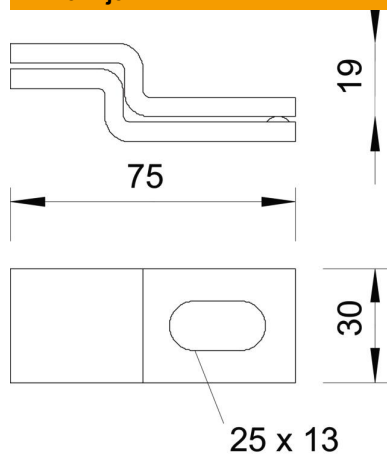

### Matični podaci

Broj artikla	6019617
Tip	WB 30 75 FT
Oznaka 1	Zidni pričvrtni element
Oznaka 2	za pričvršć. lestv. nos. kabl.
Proizvođač	OBO
Materijal	Čelik
Površina	vruće pocinkano utapanjem
Standard za površinu	DIN EN ISO 1461
Najmanja prodajna jedinica	10
Jedinica količine	Komad
Težina	18,1 kg
Jedinica težine	kg/100 pari

## Dimenzije

Dužina	75 mm
Širina	30 mm
Visina	19 mm