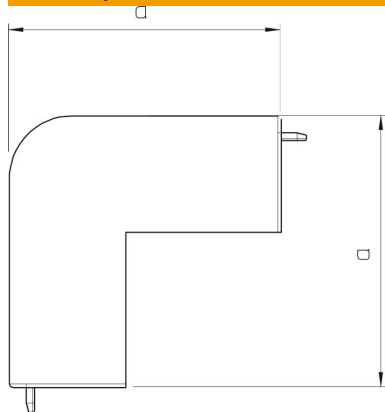

### Matični podaci

Broj artikla	6175618
Tip	WDKH-A15030RW
Oznaka 1	Poklopac spoljašnjeg ugla
Oznaka 2	bez halogena
Proizvođač	OBO
Dimenzija	15x30mm
Boja	čisto bela; RAL 9010
Materijal	Polikarbonat/akrilnitril-butadien-stirol
Najmanja prodajna jedinica	4
Jedinica količine	Komad
Težina	0,948 kg
Jedinica težine	kg/100 pari

### Dimenzije

Dužina	43,7 mm
Širina	30 mm
Visina	17,5 mm
Dimenzija a	38,5 mm