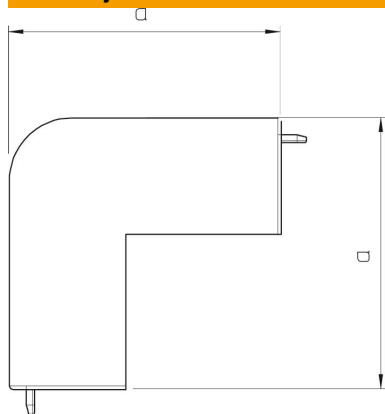

Polikarbonat/Akrilnitril-Butadien-Stirol

Matični podaci

Broj artikla	6175624
Tip	WDKH-A20020RW
Oznaka 1	Poklopac spoljašnjeg ugla
Oznaka 2	bez halogena
Proizvođač	OBO
Dimenzija	20x20mm
Boja	čisto bela; RAL 9010
Materijal	Polikarbonat/akrilnitril-butadien-stirol
Najmanja prodajna jedinica	4
Jedinica količine	Komad
Težina	0,578 kg
Jedinica težine	kg/100 pari

Tehnicki list

Poklopac spoljašnjeg ugla, za kanal tipa WDKH 20020

Broj artikla: 6175624

Dimenzije

Dužina	39 mm
Širina	20 mm
Visina	17,5 mm
Dimenzija a	38,5 mm

Tehnički podaci

Varijanta	Fazonski komad poklopca
Vrsta pričvršćivanja	uklopivo
Održavanje funkcionalnosti	ne
bez halogena	da
Dubina kanala	20 mm
Vrsta zaštite	IP30
Zaštitna folija	ne
Stepen zaštite IK-kod	IK07
Sam se gasi	da
Temperaturna oblast primene maks.	90 °C
Temperaturna oblast primene min.	-5 °C
Oblast ugla maks.	90 mm
Oblast ugla min.	90 mm