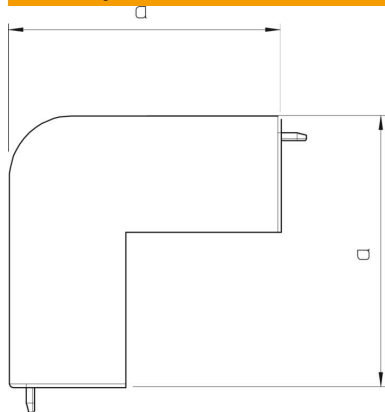

Polikarbonat/Akrilnitril-Butadien-Stirol

Matični podaci

Broj artikla	6175626
Tip	WDKH-A30045RW
Oznaka 1	Poklopac spoljašnjeg ugla
Oznaka 2	bez halogena
Proizvođač	OBO
Dimenzija	30x45mm
Boja	čisto bela; RAL 9010
Materijal	Polikarbonat/akrilnitril-butadien-stirol
Najmanja prodajna jedinica	4
Jedinica količine	Komad
Težina	2 kg
Jedinica težine	kg/100 pari

Tehnicki list

Poklopac spoljašnjeg ugla, za kanal tipa WDKH 30045

Broj artikla: 6175626

Dimenzije

Dužina	57 mm
Širina	45 mm
Visina	30 mm
Dimenzija a	57 mm
Dimenzija b	57 mm

Tehnički podaci

Varijanta	Fazonski komad poklopca
Vrsta pričvršćivanja	uklopivo
Održavanje funkcionalnosti	ne
bez halogena	da
Dubina kanala	30 mm
Vrsta zaštite	IP30
Zaštitna folija	ne
Stepen zaštite IK-kod	IK07
Sam se gasi	da
Temperaturna oblast primene maks.	90 °C
Temperaturna oblast primene min.	-5 °C
Oblast ugla maks.	90 mm
Oblast ugla min.	90 mm