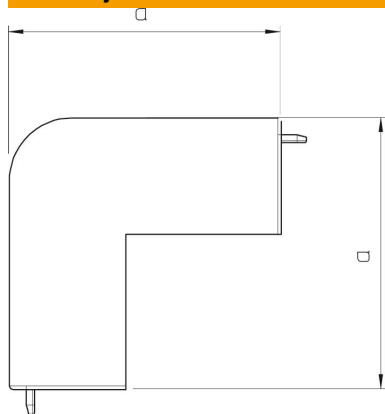

### Matični podaci

Broj artikla	6175634
Tip	WDKH-A60090RW
Oznaka 1	Poklopac spoljašnjeg ugla
Oznaka 2	bez halogena
Proizvođač	OBO
Dimenzija	60x90mm
Boja	čisto bela; RAL 9010
Materijal	Polikarbonat/akrilnitril-butadien-stirol
Najmanja prodajna jedinica	2
Jedinica količine	Komad
Težina	10,373 kg
Jedinica težine	kg/100 pari

## Poklopac spoljašnjeg ugla, za kanal tipa WDKH 60090

Broj artikla: 6175634

### Dimenzije

Dužina	100 mm
Širina	90 mm
Visina	60 mm
Dimenzija a	69 mm