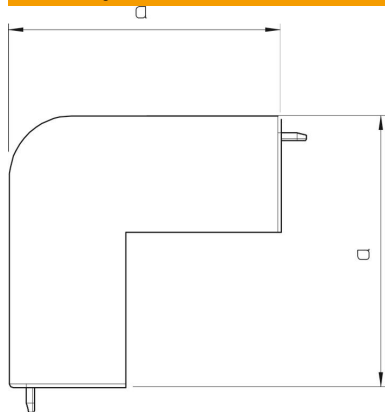

Tehnicki list

Poklopac spoljašnjeg ugla, za kanal tipa WDKH 60110

Broj artikla: 6175638

Poklopac spoljnog ugla za promenu pravca WDKH-kanala bez halogena.
Fazonski komadi su generalno izvedeni kao fazonski komadi poklopca.

Polikarbonat/Akrilnitril-Butadien-Stirol

Matični podaci

Broj artikla	6175638
Tip	WDKH-A60110RW
Oznaka 1	Poklopac spoljašnjeg ugla
Oznaka 2	bez halogena
Proizvođač	OBO
Dimenzija	60x110mm
Boja	čisto bela; RAL 9010
Materijal	Polikarbonat/akrilnitril-butadien-stirol
Najmanja prodajna jedinica	2
Jedinica količine	Komad
Težina	11,437 kg
Jedinica težine	kg/100 pari

Tehnicki list

Poklopac spoljašnjeg ugla, za kanal tipa WDKH 60110

Broj artikla: 6175638

Dimenzije

Dužina	100 mm
Širina	110 mm
Visina	60 mm
Dimenzija a	100 mm

Tehnički podaci

Varijanta	Fazonski komad poklopca
Vrsta pričvršćivanja	uklopivo
Održavanje funkcionalnosti	ne
bez halogena	da
Dubina kanala	60 mm
Vrsta zaštite	IP30
Zaštitna folija	ne
Stepen zaštite IK-kod	IK07
Sam se gasi	da
Temperaturna oblast primene maks.	90 °C
Temperaturna oblast primene min.	-5 °C
Oblast ugla maks.	90 mm
Oblast ugla min.	90 mm