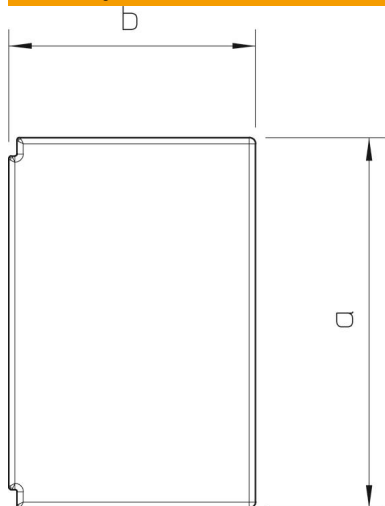

Tehnicki list

Završni komad, za kanal tipa WDKH 15030

Broj artikla: 6175546

Završni komad za zatvaranje WDKH-kanala bez halogena na krajevima.
Završni komadi se pritisnu na WDK-kanal, a drži ih opruga na profilisanom delu poda.

Polikarbonat/Akrilnitril-Butadien-Stirol

Matični podaci

Broj artikla	6175546
Tip	WDKH-E15030RW
Oznaka 1	Završni komad
Oznaka 2	bez halogena
Proizvođač	OBO
Dimenzija	15x30mm
Boja	čisto bela; RAL 9010
Materijal	Polikarbonat/akrilnitril-butadien-stirol
Najmanja prodajna jedinica	10
Jedinica količine	Komad
Težina	0,2 kg
Jedinica težine	kg/100 pari

Tehnicki list

Završni komad, za kanal tipa WDKH 15030

Broj artikla: 6175546

Dimenzije

Dužina	17 mm
Širina	30 mm
Visina	17 mm
Dimenzija a	30 mm
Dimenzija b	17 mm

Tehnički podaci

Varijanta	levo/desno
Vrsta pričvršćivanja	uklopivo
Održavanje funkcionalnosti bez halogena	ne
Vrsta zaštite	da
Zaštitna folija	IP30
Stepen zaštite IK-kod	ne
Temperaturna oblast primene maks.	IK07
Temperaturna oblast primene min.	90 °C
	-5 °C