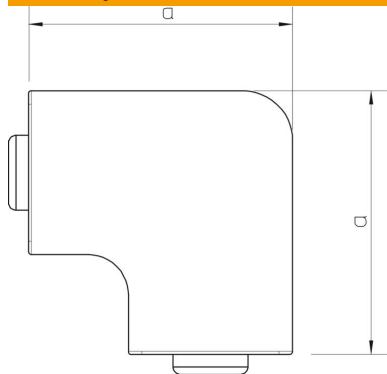

Tehnicki list

Poklopac ravnog ugla, za kanal tipa WDKH 15030

Broj artikla: 6175654

Poklopac ravnog ugla za promenu pravca WDK-H kanala bez halogena.
Fazonski komadi su generalno izvedeni kao fazonski komadi poklopca.

Polikarbonat/Akrilnitril-Butadien-Stirol

Matični podaci

Broj artikla	6175654
Tip	WDKH-F15030RW
Oznaka 1	Poklopac za ravni ugao
Oznaka 2	bez halogena
Proizvođač	OBO
Dimenzija	15x30mm
Boja	čisto bela; RAL 9010
Materijal	Polikarbonat/akrilnitril-butadien-stirol
Najmanja prodajna jedinica	4
Jedinica količine	Komad
Težina	0,833 kg
Jedinica težine	kg/100 pari

Tehnicki list

Poklopac ravnog ugla, za kanal tipa WDKH 15030

Broj artikla: 6175654

Dimenzije

Dužina	53 mm
Širina	30 mm
Visina	17,5 mm
Dimenzija a	53 mm

Tehnički podaci

Varijanta	Fazonski komad poklopc
Vrsta pričvršćivanja	uklopivo
Održavanje funkcionalnosti za dimenzije kanala bez halogena	ne
Dubina kanala	15 x 30
Vrsta zaštite	da
Zaštitna folija	IP30
Stepen zaštite IK-kod	ne
Sam se gasi	IK07
Temperaturna oblast primene maks.	da
Temperaturna oblast primene min.	90 °C
Oblast ugla maks.	-5 °C
Oblast ugla min.	90 mm
	90 mm