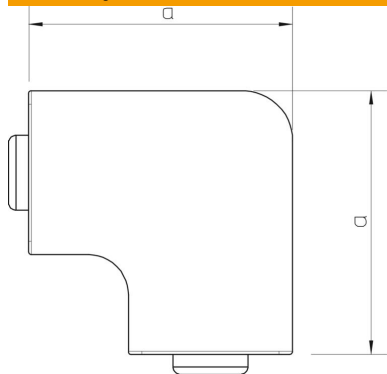

Polikarbonat/Akrilnitril-Butadien-Stirol

Matični podaci

Broj artikla	6175662
Tip	WDKH-F30045RW
Oznaka 1	Poklopac za ravni ugao
Oznaka 2	bez halogena
Proizvođač	OBO
Dimenzija	30x45mm
Boja	čisto bela; RAL 9010
Materijal	Polikarbonat/akrilnitril-butadien-stirol
Najmanja prodajna jedinica	4
Jedinica količine	Komad
Težina	1,652 kg
Jedinica težine	kg/100 pari

Tehnicki list

Poklopac ravnog ugla, za kanal tipa WDKH 30045

Broj artikla: 6175662

Dimenzije

Dužina	68 mm
Širina	45 mm
Visina	30 mm
Dimenzija a	60 mm

Tehnički podaci

Varijanta	Fazonski komad poklopca
Vrsta pričvršćivanja	uklopivo
Održavanje funkcionalnosti za dimenzije kanala	ne
bez halogena	da
Visina kanala min.	45 mm
Dubina kanala	30 mm
Vrsta zaštite	IP30
Zaštitna folija	ne
Stepen zaštite IK-kod	IK07
Sam se gasi	da
Temperaturna oblast primene maks.	90 °C
Temperaturna oblast primene min.	-5 °C
Oblast ugla maks.	90 mm
Oblast ugla min.	90 mm