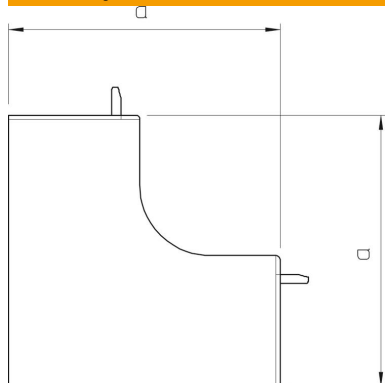

Polikarbonat/Akrilnitril-Butadien-Stirol

Matični podaci

Broj artikla	6175578
Tip	WDKH-I15030RW
Oznaka 1	Poklopac unutrašnjeg ugla
Oznaka 2	bez halogena
Proizvođač	OBO
Dimenzija	15x30mm
Boja	čisto bela; RAL 9010
Materijal	Polikarbonat/akrilnitril-butadien-stirol
Najmanja prodajna jedinica	4
Jedinica količine	Komad
Težina	0,677 kg
Jedinica težine	kg/100 pari

Tehnicki list

Poklopac unutrašnjeg ugla, za kanal tipa WDKH 15030

Broj artikla: 6175578

Dimenzije

Dužina	38,5 mm
Širina	30 mm
Visina	17,5 mm
Dimenzija a	38,5 mm

Tehnički podaci

Varijanta	Fazonski komad poklopca
Vrsta pričvršćivanja	uklopivo
Održavanje funkcionalnosti	ne
bez halogena	da
Vrsta zaštite	IP30
Zaštitna folija	ne
Stepen zaštite IK-kod	IK07
Temperaturna oblast primene maks.	90 °C
Temperaturna oblast primene min.	-5 °C
Oblast ugla maks.	90 mm
Oblast ugla min.	90 mm