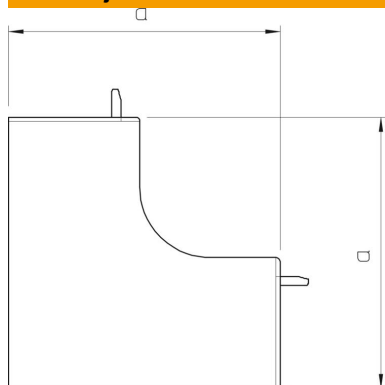

### Matični podaci

Broj artikla	6175590
Tip	WDKH-I30045RW
Oznaka 1	Poklopac unutrašnjeg ugla
Oznaka 2	bez halogena
Proizvođač	OBO
Dimenzija	30x45mm
Boja	čisto bela; RAL 9010
Materijal	Polikarbonat/akrilnitril-butadien-stirol
Najmanja prodajna jedinica	4
Jedinica količine	Komad
Težina	1,144 kg
Jedinica težine	kg/100 pari

### Dimenzije

Dužina	52 mm
Širina	45 mm
Visina	30 mm
Dimenzija a	60 mm