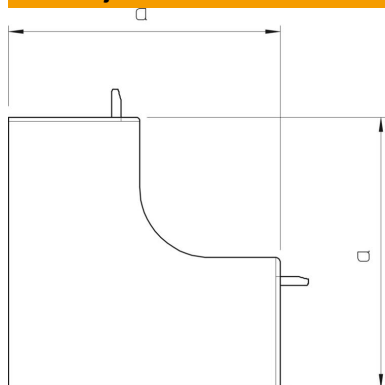

Polikarbonat/Akrilnitril-Butadien-Stirol

Matični podaci

Broj artikla	6175594
Tip	WDKH-I40060RW
Oznaka 1	Poklopac unutrašnjeg ugla
Oznaka 2	bez halogena
Proizvođač	OBO
Dimenzija	40x60mm
Boja	čisto bela; RAL 9010
Materijal	Polikarbonat/akrilnitril-butadien-stirol
Najmanja prodajna jedinica	2
Jedinica količine	Komad
Težina	6,427 kg
Jedinica težine	kg/100 pari

Tehnicki list

Poklopac unutrašnjeg ugla, za kanal tipa WDKH 40060

Broj artikla: 6175594

Dimenzije

Dužina	110 mm
Širina	65 mm
Visina	40 mm
Dimenzija a	85 mm

Tehnički podaci

Varijanta	Fazonski komad poklopca
Vrsta pričvršćivanja	uklopivo
Održavanje funkcionalnosti	ne
bez halogena	da
Vrsta zaštite	IP30
Zaštitna folija	ne
Stepen zaštite IK-kod	IK07
Temperaturna oblast primene maks.	90 °C
Temperaturna oblast primene min.	-5 °C
Oblast ugla maks.	90 mm
Oblast ugla min.	90 mm