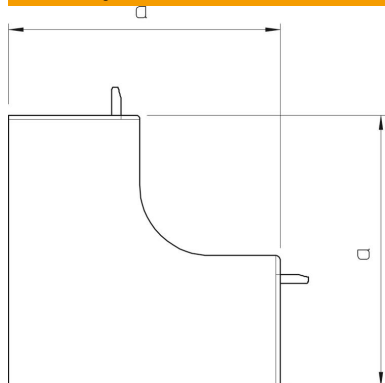

### Matični podaci

Broj artikla	6175598
Tip	WDKH-I60090RW
Oznaka 1	Poklopac unutrašnjeg ugla
Oznaka 2	bez halogena
Proizvođač	OBO
Dimenzija	60x90mm
Boja	čisto bela; RAL 9010
Materijal	Polikarbonat/akrilnitril-butadien-stirol
Najmanja prodajna jedinica	2
Jedinica količine	Komad
Težina	11,123 kg
Jedinica težine	kg/100 pari

### Dimenzije

Dužina	130 mm
Širina	90 mm
Visina	60 mm
Dimenzija a	130 mm