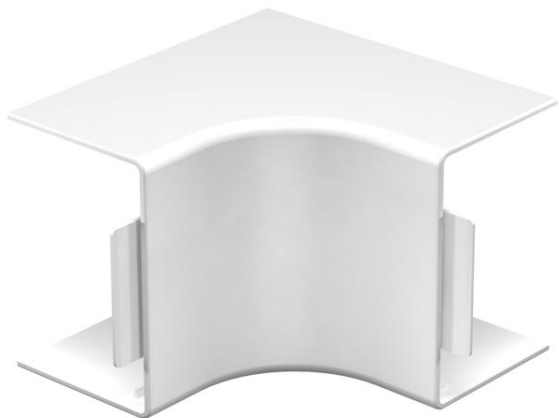

## Poklopac unutrašnjeg ugla, za kanal tipa WDKH 60090

Broj artikla: 6175598

Poklopac unutrašnjeg ugla za promenu pravca WDKH-kanala bez halogena.  
Fazonski komadi su generalno izvedeni kao fazonski komadi poklopca.

### Matični podaci

Broj artikla	6175598
Tip	WDKH-I60090RW
Oznaka 1	Poklopac unutrašnjeg ugla
Oznaka 2	bez halogena
Proizvođač	OBO
Dimenzija	60x90mm
Boja	čisto bela; RAL 9010
Materijal	Polikarbonat/akrilnitril-butadien-stirol
Najmanja prodajna jedinica	2
Jedinica količine	Komad
Težina	11,123 kg
Jedinica težine	kg/100 pari

### Dimenzije

Dužina	130 mm
Širina	90 mm
Visina	60 mm
Dimenzija a	130 mm