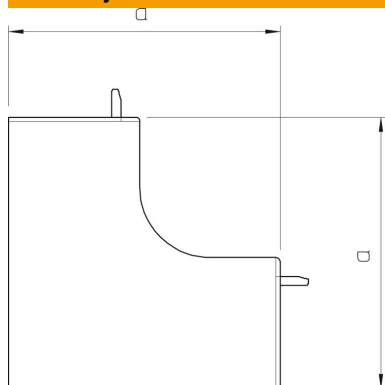

Tehnicki list

Poklopac unutrašnjeg ugla, za kanal tipa WDKH 60110

Broj artikla: 6175602

Poklopac unutrašnjeg ugla za promenu pravca WDKH-kanala bez halogena.
Fazonski komadi su generalno izvedeni kao fazonski komadi poklopca.

Polikarbonat/Akrilnitril-Butadien-Stirol

Matični podaci

Broj artikla	6175602
Tip	WDKH-I60110RW
Oznaka 1	Poklopac unutrašnjeg ugla
Oznaka 2	bez halogena
Proizvođač	OBO
Dimenzija	60x110mm
Boja	čisto bela; RAL 9010
Materijal	Polikarbonat/akrilnitril-butadien-stirol
Najmanja prodajna jedinica	2
Jedinica količine	Komad
Težina	11,315 kg
Jedinica težine	kg/100 pari

Tehnicki list

Poklopac unutrašnjeg ugla, za kanal tipa WDKH 60110

Broj artikla: 6175602

Dimenzije

Dužina	130 mm
Širina	110 mm
Visina	60 mm
Dimenzija a	130 mm

Tehnički podaci

Varijanta	Fazonski komad poklopca
Vrsta pričvršćivanja	uklopivo
Održavanje funkcionalnosti	ne
bez halogena	da
Vrsta zaštite	IP30
Zaštitna folija	ne
Stepen zaštite IK-kod	IK07
Temperaturna oblast primene maks.	90 °C
Temperaturna oblast primene min.	-5 °C
Oblast ugla maks.	90 mm
Oblast ugla min.	90 mm