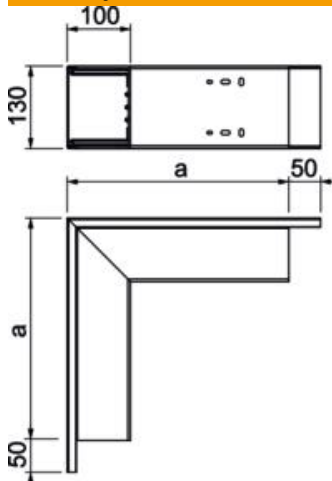

Tehnicki list

Spoljašnji ugao za kanal tipa WDK 100130

Broj artikla: 6024468

Spoljašnji ugao za promenu pravca WDK-kanala.
Fazonski komadi su generalno izvedeni kao fazonski komadi poklopca.

PVC polivinil-hlorid

Matični podaci

Broj artikla	6024468
Tip	WDK A100130CW
Oznaka 1	Spoljašnji ugao
Proizvođač	OBO
Dimenzija	348x130x100
Boja	krem-bela; RAL 9001
Materijal	Polivinil-hlorid
Najmanja prodajna jedinica	1
Jedinica količine	Komad
Težina	136,1 kg
Jedinica težine	kg/100 pari

Tehnicki list

Spoljašnji ugao za kanal tipa WDK 100130

Broj artikla: 6024468

Dimenzije

Dužina	348 mm
Širina	130 mm
Visina	100 mm
Dimenzija a	348 mm

Tehnički podaci

Varijanta	Donji deo i poklopac
Vrsta pričvršćivanja	Podna perforacija
Održavanje funkcionalnosti za dimenzije kanala bez halogena	ne
Dubina kanala	100 mm
Vrsta zaštite	IP30
Zaštitna folija	ne
Stepen zaštite IK-kod	IK04
Sam se gasi	da
Temperaturna oblast primene maks.	60 °C
Temperaturna oblast primene min.	-5 °C
Oblast ugla maks.	90 mm
Oblast ugla min.	90 mm