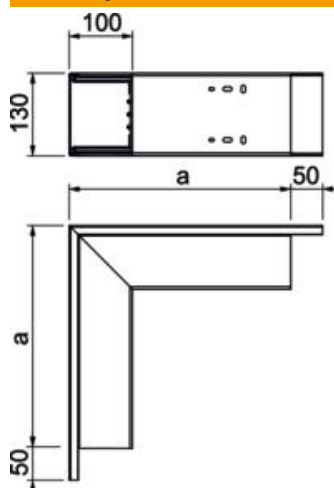

Tehnicki list

Spoljašnji ugao za kanal tipa WDK 100130

Broj artikla: 6024476

Spoljašnji ugao za promenu pravca WDK-kanala.
Fazonski komadi su generalno izvedeni kao fazonski komadi poklopca.

PVC polivinil-hlorid

Matični podaci

Broj artikla	6024476
Tip	WDK A100130GR
Oznaka 1	Spoljašnji ugao
Proizvođač	OBO
Dimenzija	348x130x100
Boja	kameno sivo; RAL 7030
Materijal	Polivinil-hlorid
Najmanja prodajna jedinica	1
Jedinica količine	Komad
Težina	136,1 kg
Jedinica težine	kg/100 pari

Tehnicki list

Spoljašnji ugao za kanal tipa WDK 100130

Broj artikla: 6024476

Dimenzije

Dužina	348 mm
Širina	130 mm
Visina	100 mm
Dimenzija a	348 mm

Tehnički podaci

Varijanta	Donji deo i poklopac
Vrsta pričvršćivanja	Podna perforacija
Održavanje funkcionalnosti za dimenzije kanala bez halogena	ne
Dubina kanala	100 mm
Vrsta zaštite	IP30
Zaštitna folija	ne
Stepen zaštite IK-kod	IK04
Sam se gasi	da
Temperaturna oblast primene maks.	60 °C
Temperaturna oblast primene min.	-5 °C
Oblast ugla maks.	90 mm
Oblast ugla min.	90 mm