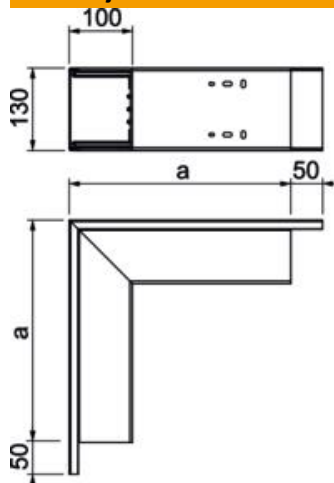

Tehnicki list

Spoljašnji ugao za kanal tipa WDK 100130

Broj artikla: 6024484

Spoljašnji ugao za promenu pravca WDK-kanala.
Fazonski komadi su generalno izvedeni kao fazonski komadi poklopca.

PVC polivinil-hlorid

Matični podaci

Broj artikla	6024484
Tip	WDK A100130LGR
Oznaka 1	Spoljašnji ugao
Proizvođač	OBO
Dimenzija	348x130x100
Boja	svetlo siva; RAL 7035
Materijal	Polivinil-hlorid
Najmanja prodajna jedinica	1
Jedinica količine	Komad
Težina	136,1 kg
Jedinica težine	kg/100 pari

Tehnicki list

Spoljašnji ugao za kanal tipa WDK 100130

Broj artikla: 6024484

Dimenzije

Dužina	348 mm
Širina	130 mm
Visina	100 mm
Dimenzija a	348 mm

Tehnički podaci

Varijanta	Donji deo i poklopac
Vrsta pričvršćivanja	Podna perforacija
Održavanje funkcionalnosti	ne
za dimenzije kanala	100 x 130
bez halogena	ne
Dubina kanala	100 mm
Vrsta zaštite	IP30
Zaštitna folija	ne
Stepen zaštite IK-kod	IK04
Sam se gasi	da
Temperaturna oblast primene maks.	60 °C
Temperaturna oblast primene min.	-5 °C
Oblast ugla maks.	90 mm
Oblast ugla min.	90 mm