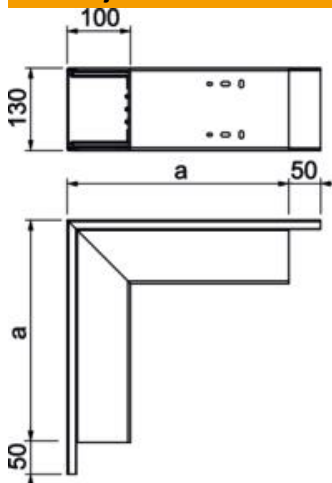

Tehnicki list

Spoljašnji ugao za kanal tipa WDK 100130

Broj artikla: 6024506

Spoljašnji ugao za promenu pravca WDK-kanala.
Fazonski komadi su generalno izvedeni kao fazonski komadi poklopca.

PVC polivinil-hlorid

Matični podaci

Broj artikla	6024506
Tip	WDK A100130RW
Oznaka 1	Spoljašnji ugao
Proizvođač	OBO
Dimenzija	348x130x100
Boja	čisto bela; RAL 9010
Materijal	Polivinil-hlorid
Najmanja prodajna jedinica	1
Jedinica količine	Komad
Težina	136,1 kg
Jedinica težine	kg/100 pari

Tehnicki list

Spoljašnji ugao za kanal tipa WDK 100130

Broj artikla: 6024506

Dimenzije

Dužina	348 mm
Širina	130 mm
Visina	100 mm
Dimenzija a	348 mm

Tehnički podaci

Varijanta	Donji deo i poklopac
Vrsta pričvršćivanja	Podna perforacija
Održavanje funkcionalnosti	ne
za dimenzije kanala	100 x 130
bez halogena	ne
Dubina kanala	100 mm
Vrsta zaštite	IP30
Zaštitna folija	ne
Stepen zaštite IK-kod	IK04
Sam se gasi	da
Temperaturna oblast primene maks.	60 °C
Temperaturna oblast primene min.	-5 °C
Oblast ugla maks.	90 mm
Oblast ugla min.	90 mm