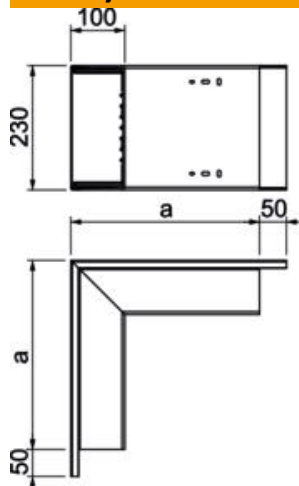

Tehnicki list

Spoljašnji ugao za kanal tipa WDK 100230

Broj artikla: 6024573

Spoljašnji ugao za promenu pravca WDK-kanala.
Fazonski komadi su generalno izvedeni kao fazonski komadi poklopca.

PVC polivinil-hlorid

Matični podaci

Broj artikla	6024573
Tip	WDK A100230CW
Oznaka 1	Spoljašnji ugao
Proizvođač	OBO
Dimenzija	348x230x100
Boja	krem-bela; RAL 9001
Materijal	Polivinil-hlorid
Najmanja prodajna jedinica	1
Jedinica količine	Komad
Težina	193,2 kg
Jedinica težine	kg/100 pari

Tehnicki list

Spoljašnji ugao za kanal tipa WDK 100230

Broj artikla: 6024573

Dimenzije

Dužina	348 mm
Širina	230 mm
Visina	100 mm
Dimenzija a	348 mm

Tehnički podaci

Varijanta	Donji deo i poklopac
Vrsta pričvršćivanja	Podna perforacija
Održavanje funkcionalnosti za dimenzije kanala bez halogena	ne
Dubina kanala	100 x 230
Vrsta zaštite	ne
Zaštitna folija	IP30
Stepen zaštite IK-kod	ne
Sam se gasi	IK04
Temperaturna oblast primene maks.	da
Temperaturna oblast primene min.	60 °C
Oblast ugla maks.	-5 °C
Oblast ugla min.	90 mm
	90 mm