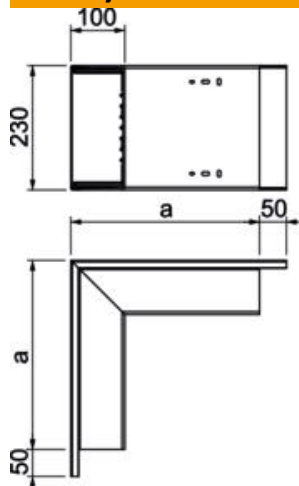

Tehnicki list

Spoljašnji ugao za kanal tipa WDK 100230

Broj artikla: 6024581

Spoljašnji ugao za promenu pravca WDK-kanala.
Fazonski komadi su generalno izvedeni kao fazonski komadi poklopca.

PVC polivinil-hlorid

Matični podaci

Broj artikla	6024581
Tip	WDK A100230GR
Oznaka 1	Spoljašnji ugao
Proizvođač	OBO
Dimenzija	348x230x100
Boja	kameno sivo; RAL 7030
Materijal	Polivinil-hlorid
Najmanja prodajna jedinica	1
Jedinica količine	Komad
Težina	193,2 kg
Jedinica težine	kg/100 pari

Tehnicki list

Spoljašnji ugao za kanal tipa WDK 100230

Broj artikla: 6024581

Dimenzije

Dužina	348 mm
Širina	230 mm
Visina	100 mm
Dimenzija a	348 mm

Tehnički podaci

Varijanta	Donji deo i poklopac
Vrsta pričvršćivanja	Podna perforacija
Održavanje funkcionalnosti za dimenzije kanala bez halogena	ne
Dubina kanala	100 x 230
Vrsta zaštite	ne
Zaštitna folija	IP30
Stepen zaštite IK-kod	ne
Sam se gasi	IK04
Temperaturna oblast primene maks.	da
Temperaturna oblast primene min.	60 °C
Oblast ugla maks.	-5 °C
Oblast ugla min.	90 mm
	90 mm