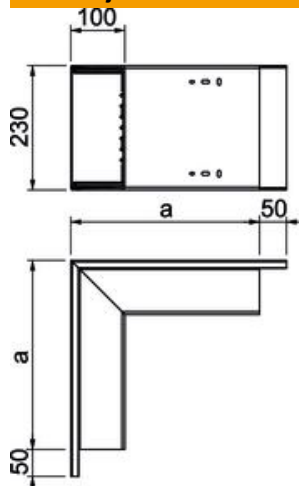

Tehnicki list

Spoljašnji ugao za kanal tipa WDK 100230

Broj artikla: 6024611

Spoljašnji ugao za promenu pravca WDK-kanala.
Fazonski komadi su generalno izvedeni kao fazonski komadi poklopca.

PVC polivinil-hlorid

Matični podaci

Broj artikla	6024611
Tip	WDK A100230LGR
Oznaka 1	Spoljašnji ugao
Proizvođač	OBO
Dimenzija	348x230x100
Boja	svetlo siva; RAL 7035
Materijal	Polivinil-hlorid
Najmanja prodajna jedinica	1
Jedinica količine	Komad
Težina	193,2 kg
Jedinica težine	kg/100 pari

Tehnicki list

Spoljašnji ugao za kanal tipa WDK 100230

Broj artikla: 6024611

Dimenzije

Dužina	348 mm
Širina	230 mm
Visina	100 mm
Dimenzija a	348 mm

Tehnički podaci

Varijanta	Donji deo i poklopac
Vrsta pričvršćivanja	Podna perforacija
Održavanje funkcionalnosti za dimenzije kanala bez halogena	ne
Dubina kanala	100 x 230
Vrsta zaštite	ne
Zaštitna folija	IP30
Stepen zaštite IK-kod	ne
Sam se gasi	IK04
Temperaturna oblast primene maks.	da
Temperaturna oblast primene min.	60 °C
Oblast ugla maks.	-5 °C
Oblast ugla min.	90 mm
	90 mm