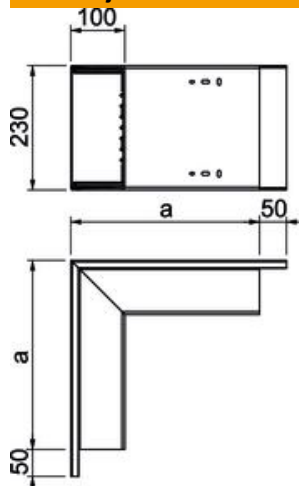

Tehnicki list

Spoljašnji ugao za kanal tipa WDK 100230

Broj artikla: 6024630

Spoljašnji ugao za promenu pravca WDK-kanala.
Fazonski komadi su generalno izvedeni kao fazonski komadi poklopca.

PVC polivinil-hlorid

Matični podaci

Broj artikla	6024630
Oznaka 1	Spoljašnji ugao
Proizvođač	OBO
Dimenzija	348x230x100
Boja	čisto bela; RAL 9010
Materijal	Polivinil-hlorid
Najmanja prodajna jedinica	1
Jedinica količine	Komad
Težina	193,2 kg
Jedinica težine	kg/100 pari

Tehnicki list

Spoljašnji ugao za kanal tipa WDK 100230

Broj artikla: 6024630

Dimenzije

Dužina	348 mm
Širina	230 mm
Visina	100 mm
Dimenzija a	348 mm

Tehnički podaci

Varijanta	Donji deo i poklopac
Vrsta pričvršćivanja	Podna perforacija
Održavanje funkcionalnosti za dimenzije kanala bez halogena	ne
Dubina kanala	100 x 230
Vrsta zaštite	ne
Zaštitna folija	IP30
Stepen zaštite IK-kod	ne
Sam se gasi	IK04
Temperaturna oblast primene maks.	da
Temperaturna oblast primene min.	60 °C
Oblast ugla maks.	-5 °C
Oblast ugla min.	90 mm
	90 mm