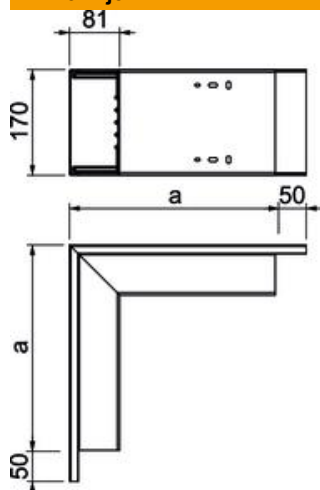

## Spoljašnji ugao, za kanal tipa WDK 80170

Broj artikla: 6024654

Spoljašnji ugao za promenu pravca WDK-kanala.  
Fazonski komadi su generalno izvedeni kao fazonski komadi poklopca.

**PVC** polivinil-hlorid

### Matični podaci

Broj artikla	6024654
Tip	WDK A80170CW
Oznaka 1	Spoljašnji ugao
Proizvođač	OBO
Dimenzija	250x170x80
Boja	krem-bela; RAL 9001
Materijal	Polivinil-hlorid
Najmanja prodajna jedinica	1
Jedinica količine	Komad
Težina	130 kg
Jedinica težine	kg/100 pari

### Dimenzije

Dužina	331 mm
Širina	170 mm
Visina	80 mm
Dimenzija a	331 mm

### Tehnički podaci

Varijanta	Donji deo i poklopac
Vrsta pričvršćivanja	Podna perforacija
Održavanje funkcionalnosti za dimenzije kanala bez halogena	ne
Dubina kanala	80 x 170
Vrsta zaštite	ne
Zaštitna folija	IP30
Stepen zaštite IK-kod	ne
Sam se gasi	IK04
Temperaturna oblast primene maks.	da
Temperaturna oblast primene min.	60 °C
Oblast ugla maks.	-5 °C
Oblast ugla min.	90 mm
	90 mm