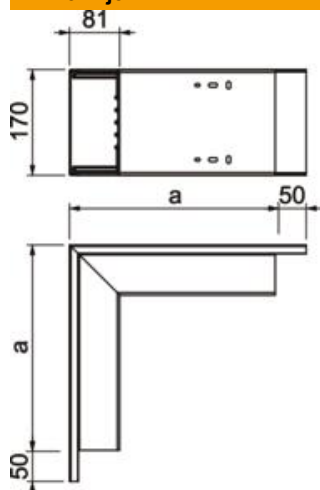

Tehnicki list

Spoljašnji ugao, za kanal tipa WDK 80170

Broj artikla: 6160485

Spoljašnji ugao za promenu pravca WDK-kanala.
Fazonski komadi su generalno izvedeni kao fazonski komadi poklopca.

PVC polivinil-hlorid

Matični podaci

Broj artikla	6160485
Tip	WDK A80170LGR
Oznaka 1	Spoljašnji ugao
Proizvođač	OBO
Dimenzija	250x170x80
Boja	svetlo siva; RAL 7035
Materijal	Polivinil-hlorid
Najmanja prodajna jedinica	1
Jedinica količine	Komad
Težina	130 kg
Jedinica težine	kg/100 pari

Tehnicki list

Spoljašnji ugao, za kanal tipa WDK 80170

Broj artikla: 6160485

Dimenzije

Dužina	331 mm
Širina	170 mm
Visina	80 mm
Dimenzija a	331 mm

Tehnički podaci

Varijanta	Donji deo i poklopac
Vrsta pričvršćivanja	Podna perforacija
Održavanje funkcionalnosti za dimenzije kanala bez halogena	ne
Dubina kanala	80 x 170
Vrsta zaštite	ne
Zaštitna folija	IP30
Stepen zaštite IK-kod	ne
Sam se gasi	IK04
Temperaturna oblast primene maks.	da
Temperaturna oblast primene min.	60 °C
Oblast ugla maks.	-5 °C
Oblast ugla min.	90 mm
	90 mm