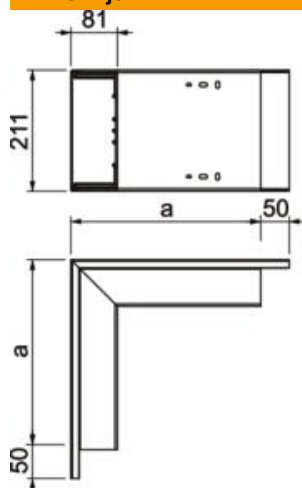

### Matični podaci

Broj artikla	6161104
Tip	WDK A80210GR
Oznaka 1	Spoljašnji ugao
Proizvođač	OBO
Dimenzija	329x210x80
Boja	kameno sivo; RAL 7030
Materijal	Polivinil-hlorid
Najmanja prodajna jedinica	1
Jedinica količine	Komad
Težina	160 kg
Jedinica težine	kg/100 pari

### Dimenzije

Dužina	329 mm
Širina	210 mm
Visina	80 mm
Dimenzija a	329 mm

### Tehnički podaci

Varijanta	Donji deo i poklopac
Vrsta pričvršćivanja	Podna perforacija
Održavanje funkcionalnosti za dimenzije kanala bez halogena	ne
Dubina kanala	80 x 210
Vrsta zaštite	ne
Zaštitna folija	IP30
Stepen zaštite IK-kod	ne
Sam se gasi	IK04
Temperaturna oblast primene maks.	da
Temperaturna oblast primene min.	60 °C
Oblast ugla maks.	-5 °C
Oblast ugla min.	90 mm
	90 mm