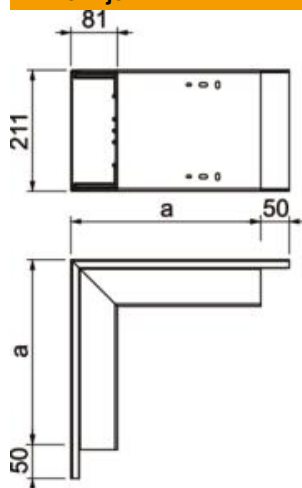

Tehnicki list

Spoljašnji ugao za kanal tipa WDK 80210

Broj artikla: 6161112

Spoljašnji ugao za promenu pravca WDK-kanala.
Fazonski komadi su generalno izvedeni kao fazonski komadi poklopca.

PVC polivinil-hlorid

Matični podaci

Broj artikla	6161112
Tip	WDK A80210LGR
Oznaka 1	Spoljašnji ugao
Proizvođač	OBO
Dimenzija	329x210x80
Boja	svetlo siva; RAL 7035
Materijal	Polivinil-hlorid
Najmanja prodajna jedinica	1
Jedinica količine	Komad
Težina	160 kg
Jedinica težine	kg/100 pari

Tehnicki list

Spoljašnji ugao za kanal tipa WDK 80210

Broj artikla: 6161112

Dimenzije

Dužina	329 mm
Širina	210 mm
Visina	80 mm
Dimenzija a	329 mm

Tehnički podaci

Varijanta	Donji deo i poklopac
Vrsta pričvršćivanja	Podna perforacija
Održavanje funkcionalnosti za dimenzije kanala bez halogena	ne
Dubina kanala	80 x 210
Vrsta zaštite	ne
Zaštitna folija	IP30
Stepen zaštite IK-kod	ne
Sam se gasi	IK04
Temperaturna oblast primene maks.	da
Temperaturna oblast primene min.	60 °C
Oblast ugla maks.	-5 °C
Oblast ugla min.	90 mm
	90 mm