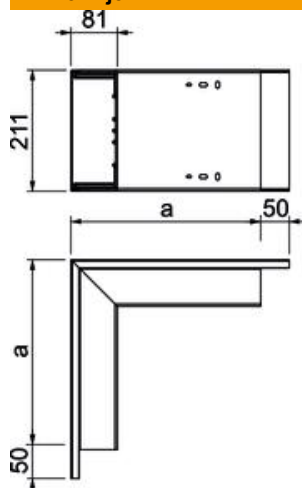

### Matični podaci

Broj artikla	6161155
Tip	WDK A80210RW
Oznaka 1	Spoljašnji ugao
Proizvođač	OBO
Dimenzija	329x210x80
Boja	čisto bela; RAL 9010
Materijal	Polivinil-hlorid
Najmanja prodajna jedinica	1
Jedinica količine	Komad
Težina	160 kg
Jedinica težine	kg/100 pari

### Dimenzije

Dužina	329 mm
Širina	210 mm
Visina	80 mm
Dimenzija a	329 mm

### Tehnički podaci

Varijanta	Donji deo i poklopac
Vrsta pričvršćivanja	Podna perforacija
Održavanje funkcionalnosti za dimenzije kanala bez halogena	ne
Dubina kanala	80 x 210
Vrsta zaštite	ne
Zaštitna folija	IP30
Stepen zaštite IK-kod	ne
Sam se gasi	IK04
Temperaturna oblast primene maks.	da
Temperaturna oblast primene min.	60 °C
Oblast ugla maks.	-5 °C
Oblast ugla min.	90 mm
	90 mm