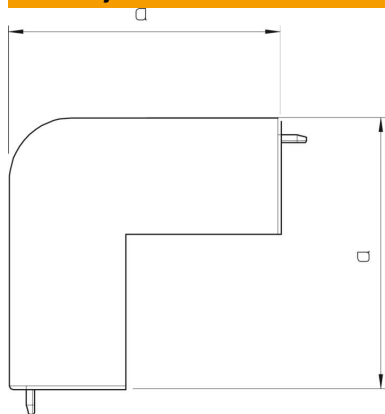

Tehnicki list

Poklopac spoljašnjeg ugla, za kanal tipa WDK 15030

Broj artikla: 6160611

Poklopac spoljašnjeg ugla za promenu pravca WDK-kanala.
Fazonski komadi su generalno izvedeni kao fazonski komadi poklopca.

PVC polivinil-hlorid

Matični podaci

Broj artikla	6160611
Tip	WDK HA15030CW
Oznaka 1	Poklopac spoljašnjeg ugla
Proizvođač	OBO
Dimenzija	15x30mm
Boja	krem-bela; RAL 9001
Materijal	Polivinil-hlorid
Najmanja prodajna jedinica	4
Jedinica količine	Komad
Težina	1,096 kg
Jedinica težine	kg/100 pari

Tehnicki list

Poklopac spoljašnjeg ugla, za kanal tipa WDK 15030

Broj artikla: 6160611

Dimenzije

Dužina	43,7 mm
Širina	30 mm
Visina	17,5 mm
Dimenzija a	38,5 mm
Dimenzija H	30 mm

Tehnički podaci

Varijanta	Fazonski komad poklopc
Vrsta pričvršćivanja	uklopivo
Održavanje funkcionalnosti za dimenzije kanala	ne
bez halogena	ne
Dubina kanala	15 mm
Vrsta zaštite	IP30
Zaštitna folija	ne
Stepen zaštite IK-kod	IK04
Sam se gasi	da
Temperaturna oblast primene maks.	60 °C
Temperaturna oblast primene min.	-5 °C
Oblast ugla maks.	90 mm
Oblast ugla min.	90 mm