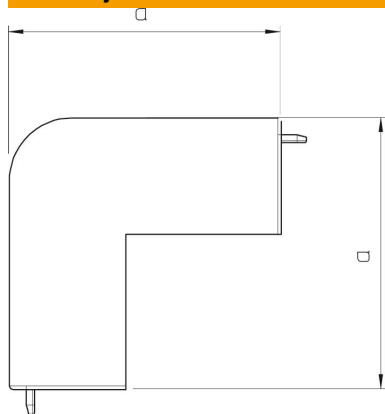

Tehnicki list

Poklopac spoljašnjeg ugla, za kanal tipa WDK 15040

Broj artikla: 6160638

Poklopac spoljašnjeg ugla za promenu pravca WDK-kanala.
Fazonski komadi su generalno izvedeni kao fazonski komadi poklopca.

PVC polivinil-hlorid

Matični podaci

Broj artikla	6160638
Tip	WDK HA15040CW
Oznaka 1	Poklopac spoljašnjeg ugla
Proizvođač	OBO
Dimenzija	15x40mm
Boja	krem-bela; RAL 9001
Materijal	Polivinil-hlorid
Najmanja prodajna jedinica	4
Jedinica količine	Komad
Težina	1,4 kg
Jedinica težine	kg/100 pari

Tehnicki list

Poklopac spoljašnjeg ugla, za kanal tipa WDK 15040

Broj artikla: 6160638

Dimenzije

Dužina	42 mm
Širina	40 mm
Visina	15 mm
Dimenzija a	42 mm
Dimenzija H	40 mm

Tehnički podaci

Varijanta	Fazonski komad poklopca
Vrsta pričvršćivanja	uklopivo
Održavanje funkcionalnosti za dimenzije kanala	ne
bez halogena	ne
Dubina kanala	15 mm
Vrsta zaštite	IP30
Zaštitna folija	ne
Stepen zaštite IK-kod	IK04
Sam se gasi	da
Temperaturna oblast primene maks.	60 °C
Temperaturna oblast primene min.	-5 °C
Oblast ugla maks.	90 mm
Oblast ugla min.	90 mm