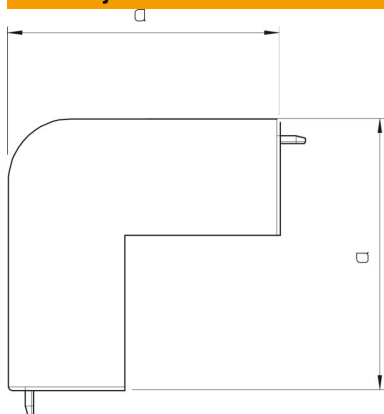

Tehnicki list

Poklopac spoljašnjeg ugla, za kanal tipa WDK 25025

Broj artikla: 6160646

Poklopac spoljašnjeg ugla za promenu pravca WDK-kanala.
Fazonski komadi su generalno izvedeni kao fazonski komadi poklopca.

PVC polivinil-hlorid

Matični podaci

Broj artikla	6160646
Tip	WDK HA25025CW
Oznaka 1	Poklopac spoljašnjeg ugla
Proizvođač	OBO
Dimenzija	25x25mm
Boja	krem-bela; RAL 9001
Materijal	Polivinil-hlorid
Najmanja prodajna jedinica	4
Jedinica količine	Komad
Težina	1,424 kg
Jedinica težine	kg/100 pari

Dimenzije

Dužina	52 mm
Širina	25 mm
Visina	25 mm
Dimenzija a	52 mm
Dimenzija H	25 mm

Tehnicki list

Poklopac spoljašnjeg ugla, za kanal tipa WDK 25025

Broj artikla: 6160646

Tehnički podaci

Varijanta	Fazonski komad poklopca
Vrsta pričvršćivanja	uklopivo
Održavanje funkcionalnosti za dimenzije kanala	ne
bez halogena	25 x 25
Dubina kanala	ne
Vrsta zaštite	25 mm
Zaštitna folija	IP30
Stepen zaštite IK-kod	ne
Sam se gasi	IK04
Temperaturna oblast primene maks.	da
Temperaturna oblast primene min.	60 °C
Oblast ugla maks.	-5 °C
Oblast ugla min.	90 mm
	90 mm