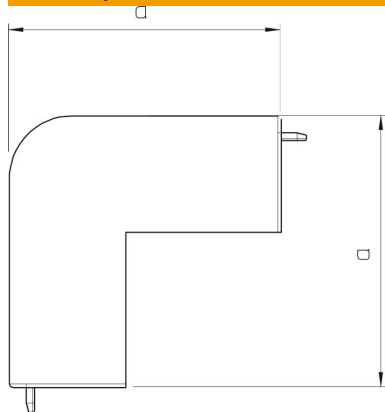

Tehnicki list

Poklopac spoljašnjeg ugla, za kanal tipa WDK 25040

Broj artikla: 6160654

Poklopac spoljašnjeg ugla za promenu pravca WDK-kanala.
Fazonski komadi su generalno izvedeni kao fazonski komadi poklopca.

PVC polivinil-hlorid

Matični podaci

Broj artikla	6160654
Tip	WDK HA25040CW
Oznaka 1	Poklopac spoljašnjeg ugla
Proizvođač	OBO
Dimenzija	25x40mm
Boja	krem-bela; RAL 9001
Materijal	Polivinil-hlorid
Najmanja prodajna jedinica	4
Jedinica količine	Komad
Težina	2,052 kg
Jedinica težine	kg/100 pari

Tehnicki list

Poklopac spoljašnjeg ugla, za kanal tipa WDK 25040

Broj artikla: 6160654

Dimenzije

Dužina	52 mm
Širina	40 mm
Visina	25 mm
Dimenzija a	52 mm
Dimenzija H	40 mm

Tehnički podaci

Varijanta	Fazonski komad poklopca
Vrsta pričvršćivanja	uklopivo
Održavanje funkcionalnosti za dimenzije kanala	ne
bez halogena	ne
Dubina kanala	25 mm
Vrsta zaštite	IP30
Zaštitna folija	ne
Stepen zaštite IK-kod	IK04
Sam se gasi	da
Temperaturna oblast primene maks.	60 °C
Temperaturna oblast primene min.	-5 °C
Oblast ugla maks.	90 mm
Oblast ugla min.	90 mm