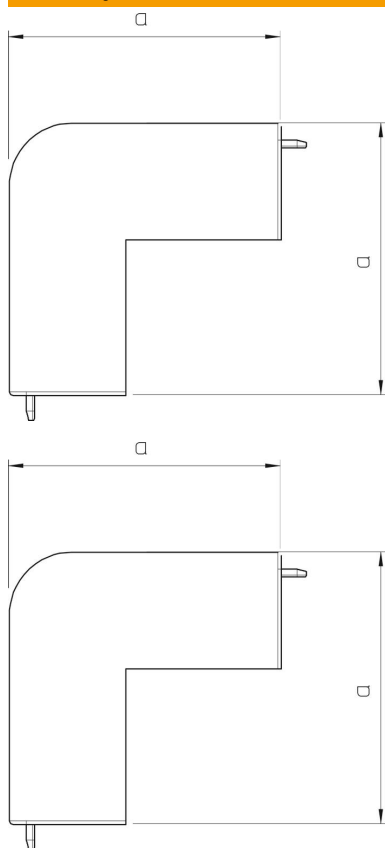

Tehnicki list

Poklopac spoljašnjeg ugla, za kanal tipa WDK 40060

Broj artikla: 6160700

Poklopac spoljašnjeg ugla za promenu pravca WDK-kanala.
Fazonski komadi su generalno izvedeni kao fazonski komadi poklopca.

PVC polivinil-hlorid

Matični podaci

Broj artikla	6160700
Tip	WDK HA40060CW
Oznaka 1	Poklopac spoljašnjeg ugla
Proizvođač	OBO
Dimenzija	40x60mm
Boja	krem-bela; RAL 9001
Materijal	Polivinil-hlorid
Najmanja prodajna jedinica	2
Jedinica količine	Komad
Težina	8,653 kg
Jedinica težine	kg/100 pari

Tehnicki list

Poklopac spoljašnjeg ugla, za kanal tipa WDK 40060

Broj artikla: 6160700

Dimenzije

Dužina	100 mm
Širina	60 mm
Visina	40 mm
Dimenzija a	100 mm
Dimenzija H	60 mm

Tehnički podaci

Varijanta	Fazonski komad poklopca
Vrsta pričvršćivanja	uklopivo
Održavanje funkcionalnosti za dimenzije kanala	ne
bez halogena	ne
Dubina kanala	40 mm
Vrsta zaštite	IP30
Zaštitna folija	ne
Stepen zaštite IK-kod	IK04
Sam se gasi	da
Temperaturna oblast primene maks.	60 °C
Temperaturna oblast primene min.	-5 °C
Oblast ugla maks.	90 mm
Oblast ugla min.	90 mm