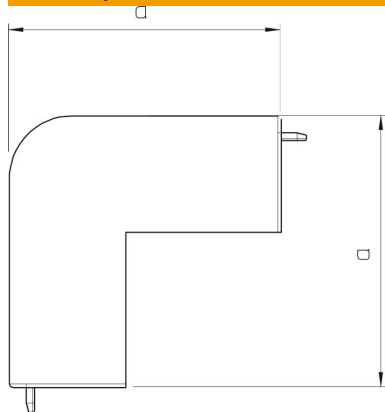

## Poklopac spoljašnjeg ugla, za kanal tipa WDK 60150

Broj artikla: 6160972

Poklopac spoljašnjeg ugla za promenu pravca WDK-kanala.  
Fazonski komadi su generalno izvedeni kao fazonski komadi poklopca.

**PVC** polivinil-hlorid

### Matični podaci

Broj artikla	6160972
Tip	WDK HA60150CW
Oznaka 1	Poklopac spoljašnjeg ugla
Proizvođač	OBO
Dimenzija	60x150mm
Boja	krem-bela; RAL 9001
Materijal	Polivinil-hlorid
Najmanja prodajna jedinica	2
Jedinica količine	Komad
Težina	17,452 kg
Jedinica težine	kg/100 pari

### Dimenzije

Dužina	100 mm
Širina	150 mm
Visina	60 mm
Dimenzija a	100 mm
Dimenzija H	150 mm