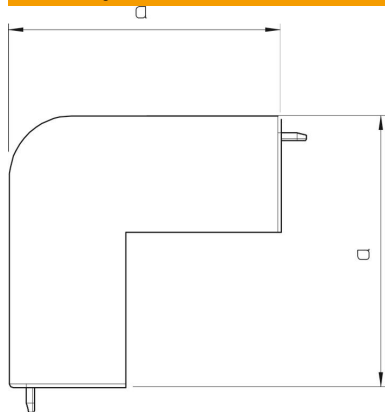

## Poklopac spoljašnjeg ugla, za kanal tipa WDK 60170

Broj artikla: 6160956

Poklopac spoljašnjeg ugla za promenu pravca WDK-kanala.  
Fazonski komadi su generalno izvedeni kao fazonski komadi poklopca.

**PVC** polivinil-hlorid

### Matični podaci

Broj artikla	6160956
Tip	WDK HA60170CW
Oznaka 1	Poklopac spoljašnjeg ugla
Proizvođač	OBO
Dimenzija	60x170mm
Boja	krem-bela; RAL 9001
Materijal	Polivinil-hlorid
Najmanja prodajna jedinica	2
Jedinica količine	Komad
Težina	17,75 kg
Jedinica težine	kg/100 pari

### Dimenzije

Dužina	100 mm
Širina	170 mm
Visina	60 mm
Dimenzija a	100 mm
Dimenzija H	170 mm