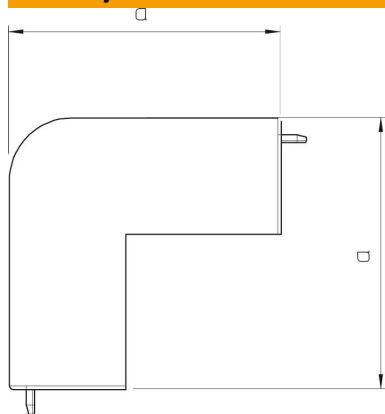

Tehnicki list

Poklopac spoljašnjeg ugla, za kanal tipa WDK 60210

Broj artikla: 6160964

Poklopac spoljašnjeg ugla za promenu pravca WDK-kanala.
Fazonski komadi su generalno izvedeni kao fazonski komadi poklopca.

PVC polivinil-hlorid

Matični podaci

Broj artikla	6160964
Tip	WDK HA60210CW
Oznaka 1	Poklopac spoljašnjeg ugla
Proizvođač	OBO
Dimenzija	60x210mm
Boja	krem-bela; RAL 9001
Materijal	Polivinil-hlorid
Najmanja prodajna jedinica	2
Jedinica količine	Komad
Težina	20,357 kg
Jedinica težine	kg/100 pari

Tehnicki list

Poklopac spoljašnjeg ugla, za kanal tipa WDK 60210

Broj artikla: 6160964

Dimenzije

Dužina	100 mm
Širina	210 mm
Visina	60 mm
Dimenzija a	100 mm
Dimenzija H	210 mm

Tehnički podaci

Varijanta	Fazonski komad poklopca
Vrsta pričvršćivanja	uklopivo
Održavanje funkcionalnosti za dimenzije kanala bez halogena	ne
Dubina kanala	60 x 210
Vrsta zaštite	ne
Zaštitna folija	IP30
Stepen zaštite IK-kod	ne
Sam se gasi	IK04
Temperaturna oblast primene maks.	da
Temperaturna oblast primene min.	60 °C
Oblast ugla maks.	-5 °C
Oblast ugla min.	90 mm
	90 mm