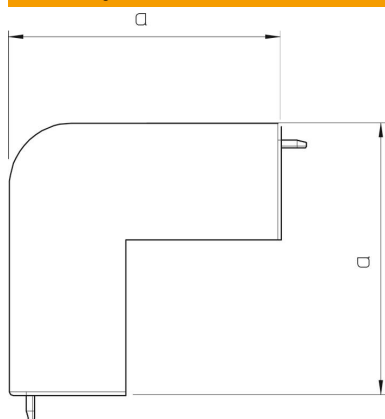

Tehnicki list

Poklopac spoljašnjeg ugla, za kanal tipa WDK 60230

Broj artikla: 6160980

Poklopac spoljašnjeg ugla za promenu pravca WDK-kanala.
Fazonski komadi su generalno izvedeni kao fazonski komadi poklopca.

PVC polivinil-hlorid

Matični podaci

Broj artikla	6160980
Tip	WDK HA60230CW
Oznaka 1	Poklopac spoljašnjeg ugla
Proizvođač	OBO
Dimenzija	60x230mm
Boja	krem-bela; RAL 9001
Materijal	Polivinil-hlorid
Najmanja prodajna jedinica	2
Jedinica količine	Komad
Težina	24,645 kg
Jedinica težine	kg/100 pari

Tehnicki list

Poklopac spoljašnjeg ugla, za kanal tipa WDK 60230

Broj artikla: 6160980

Dimenzije

Dužina	100 mm
Širina	230 mm
Visina	60 mm
Dimenzija a	100 mm
Dimenzija H	230 mm

Tehnički podaci

Varijanta	Fazonski komad poklopca
Vrsta pričvršćivanja	uklopivo
Održavanje funkcionalnosti	ne
za dimenzije kanala	60 x 230
bez halogena	ne
Dubina kanala	60 mm
Vrsta zaštite	IP30
Zaštitna folija	ne
Stepen zaštite IK-kod	IK04
Sam se gasi	da
Temperaturna oblast primene maks.	60 °C
Temperaturna oblast primene min.	-5 °C
Oblast ugla maks.	90 mm
Oblast ugla min.	90 mm