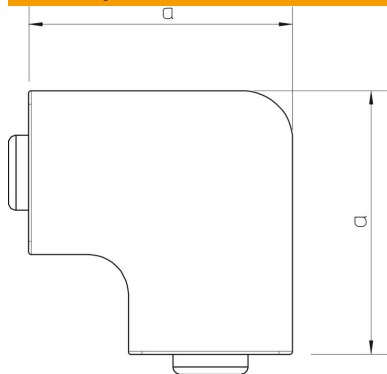

Tehnicki list

Poklopac ravnog ugla, za kanal tipa WDK 30045

Broj artikla: 6161286

Poklopac ravnog ugla za promenu pravca WDK-kanala.
Fazonski komadi su generalno izvedeni kao fazonski komadi poklopca.

PVC polivinil-hlorid

Matični podaci

Broj artikla	6161286
Tip	WDK HF30045CW
Oznaka 1	Poklopac za ravni ugao
Proizvođač	OBO
Dimenzija	30x45mm
Boja	krem-bela; RAL 9001
Materijal	Polivinil-hlorid
Najmanja prodajna jedinica	4
Jedinica količine	Komad
Težina	1,922 kg
Jedinica težine	kg/100 pari

Tehnicki list

Poklopac ravnog ugla, za kanal tipa WDK 30045

Broj artikla: 6161286

Dimenzije

Dužina	68 mm
Širina	45 mm
Visina	30 mm
Dimenzija a	68 mm
Dimenzija H	45 mm

Tehnički podaci

Varijanta	Fazonski komad poklopca
Vrsta pričvršćivanja	uklopivo
Održavanje funkcionalnosti za dimenzije kanala bez halogena	ne
Dubina kanala	30 x 45
Vrsta zaštite	ne
Zaštitna folija	IP30
Stepen zaštite IK-kod	ne
Temperaturna oblast primene maks.	IK04
Temperaturna oblast primene min.	60 °C
Oblast ugla maks.	-5 °C
Oblast ugla min.	90 mm
	90 mm