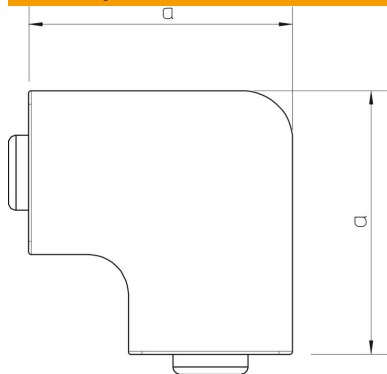

### Matični podaci

Broj artikla	6161502
Tip	WDK HF60060CW
Oznaka 1	Poklopac za ravni ugao
Proizvođač	OBO
Dimenzija	60x60mm
Boja	krem-bela; RAL 9001
Materijal	Polivinil-hlorid
Najmanja prodajna jedinica	2
Jedinica količine	Komad
Težina	8,016 kg
Jedinica težine	kg/100 pari

### Dimenzije

Dužina	101 mm
Širina	60 mm
Visina	60 mm
Dimenzija a	101 mm
Dimenzija H	60 mm