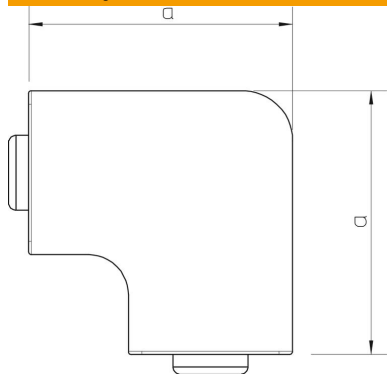

Tehnicki list

Poklopac ravnog ugla, za kanal tipa WDK 60150

Broj artikla: 6161561

Poklopac ravnog ugla za promenu pravca WDK-kanala.
Fazonski komadi su generalno izvedeni kao fazonski komadi poklopca.

PVC polivinil-hlorid

Matični podaci

Broj artikla	6161561
Tip	WDK HF60150CW
Oznaka 1	Poklopac za ravni ugao
Proizvođač	OBO
Dimenzija	60x150mm
Boja	krem-bela; RAL 9001
Materijal	Polivinil-hlorid
Najmanja prodajna jedinica	2
Jedinica količine	Komad
Težina	19,91 kg
Jedinica težine	kg/100 pari

Tehnicki list

Poklopac ravnog ugla, za kanal tipa WDK 60150

Broj artikla: 6161561

Dimenzije

Dužina	190 mm
Širina	155 mm
Visina	60 mm
Dimenzija a	190 mm
Dimenzija H	150 mm

Tehnički podaci

Varijanta	Fazonski komad poklopc
Vrsta pričvršćivanja	uklopivo
Održavanje funkcionalnosti za dimenzije kanala	ne
bez halogena	60 x 150
Dubina kanala	ne
Vrsta zaštite	60 mm
Zaštitna folija	IP30
Stepen zaštite IK-kod	ne
Temperaturna oblast primene maks.	IK04
Temperaturna oblast primene min.	60 °C
Oblast ugla maks.	-5 °C
Oblast ugla min.	90 mm
	90 mm