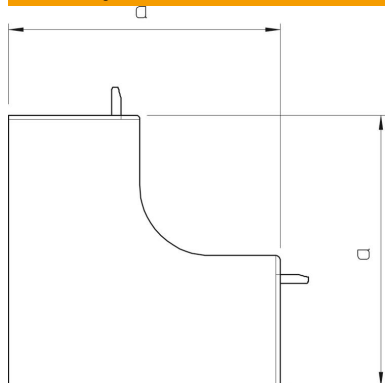

Tehnicki list

Poklopac unutrašnjeg ugla, za kanal tipa WDK 25040

Broj artikla: 6160050

Poklopac unutrašnjeg ugla za promenu pravca WDK kanala.
Fazonski komadi su generalno izvedeni kao fazonski komadi poklopca.

PVC polivinil-hlorid

Matični podaci

Broj artikla	6160050
Tip	WDK HI25040CW
Oznaka 1	Poklopac unutrašnjeg ugla
Proizvođač	OBO
Dimenzija	25x40mm
Boja	krem-bela; RAL 9001
Materijal	Polivinil-hlorid
Najmanja prodajna jedinica	4
Jedinica količine	Komad
Težina	1,489 kg
Jedinica težine	kg/100 pari

Tehnicki list

Poklopac unutrašnjeg ugla, za kanal tipa WDK 25040

Broj artikla: 6160050

Dimenzije

Dužina	50 mm
Širina	40 mm
Visina	25 mm
Dimenzija a	50 mm

Tehnički podaci

Varijanta	Fazonski komad poklopca
Vrsta pričvršćivanja	uklopivo
Održavanje funkcionalnosti bez halogena	ne
Vrsta zaštite	IP30
Zaštitna folija	ne
Stepen zaštite IK-kod	IK04
Temperaturna oblast primene maks.	60 °C
Temperaturna oblast primene min.	-5 °C
Oblast ugla maks.	90 mm
Oblast ugla min.	90 mm