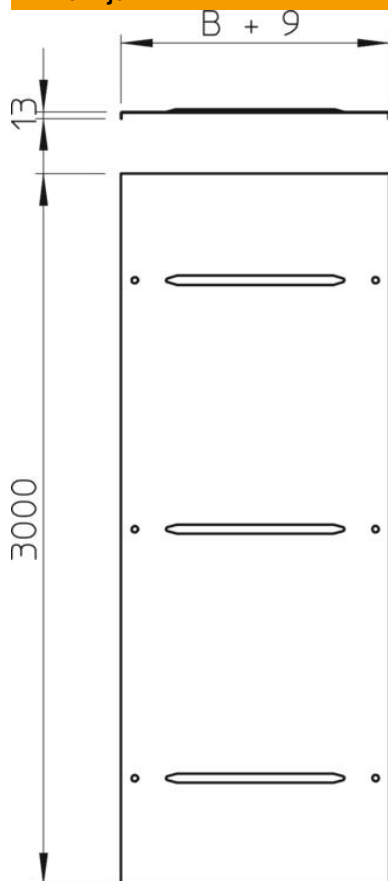

Tehnicki list

Poklopac sa obrtnom bravom A2

Broj artikla: 6227360

Poklopac za kablovske regale/lestvičaste kablovske regale za velike raspone sa bočnom visinom 110 i 160 mm.
Poprečno užlebljenje od širine 500 mm.
Kod povećanih opterećenja vetrom, predvideti sigurnosne mere na licu mesta.

A2 Oplemenjeni čelik, nerđajući 1.4301

2B svetlo, naknadno obrađeno

Matični podaci

Broj artikla	6227360
Tip	WDRL 111620 A2
Oznaka 1	Poklopac sa obrtnom bravom
Oznaka 2	Sistem dalekovoda 110 i 160
Proizvođač	OBO
Dimenzija	200x3000
Materijal	plemeniti čelik, nerđajući 1.4301
Površina	svetlo, naknadno obrađeno
Standard za površinu	
Najmanja prodajna jedinica	3
Jedinica količine	Metar
Težina	186,67 kg
Jedinica težine	kg/100 kom.

Tehnicki list

Poklopac sa obrtnom bravom A2

Broj artikla: 6227360

Dimenzije

Dužina	3.000 mm
Širina	200 mm
Visina	13 mm
Debljina lima	1,5 mm
Dimenzija B	200 mm
Dimenzija H	15 mm
Dimenzija L	3.000 mm

Tehnički podaci