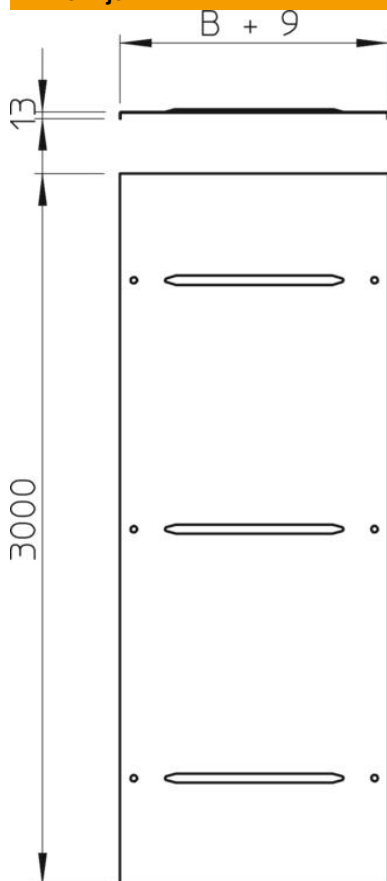

Tehnicki list

Poklopac sa obrtnom bravom DD

Broj artikla: 6227600

Poklopac sa obrtnim bravama za lestvičaste nosače kablova za velike raspone bočnih visina 110 i 160 mm.
Poprečno užlebljenje od širine 500 mm.
Kod povećanih opterećenja vetrom, predvideti sigurnosne mere na licu mesta.

St čelik

DD hladno pocinkovano cink/aluminijum, double dip

Matični podaci

| | |
|----------------------------|--|
| Broj artikla | 6227600 |
| Tip | WDRL 111620 DD |
| Oznaka 1 | Poklopac sa obrtnom bravom |
| Oznaka 2 | Sistem dalekovoda 110 i 160 |
| Proizvođač | OBO |
| Dimenzija | 200x3000 |
| Materijal | Čelik |
| Površina | hladno pocinkovano cink/aluminijum, double dip |
| Standard za površinu | DIN EN 10346 |
| Najmanja prodajna jedinica | 3 |
| Jedinica količine | Metar |
| Težina | 185 kg |
| Jedinica težine | kg/100 kom. |

Tehnicki list

Poklopac sa obrtnom bravom DD

Broj artikla: 6227600

Dimenzije

| | |
|---------------|----------|
| Dužina | 3.000 mm |
| Širina | 200 mm |
| Visina | 110 mm |
| Debljina lima | 1 mm |
| Dimenzija B | 200 mm |
| Dimenzija H | 15 mm |
| Dimenzija L | 3.000 mm |