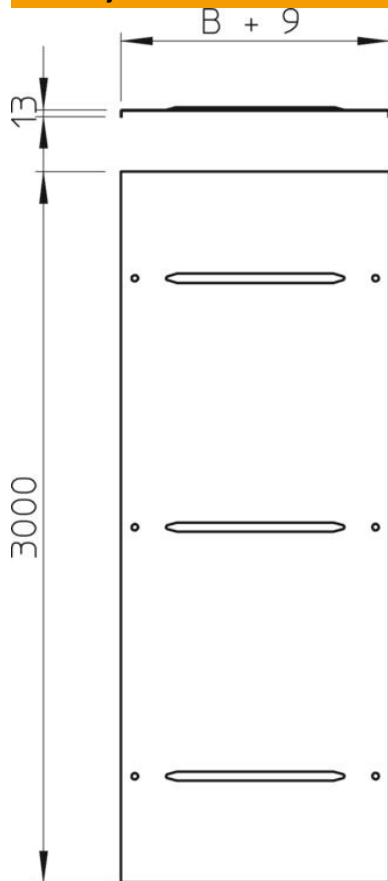

Poklopac sa obrtnim bravama za lestvičaste nosače kablova za velike raspone bočnih visina 110 i 160 mm.
Poprečno užlebljenje od širine 500 mm.

Kod povećanih opterećenja vetrom, predvideti sigurnosne mere na licu mesta.

St čelik

FS pocinkovani lim

Matični podaci

Broj artikla	6227422
Oznaka 1	Poklopac sa obrtnom bravom
Oznaka 2	Sistem dalekovoda 110 i 160
Proizvođač	OBO
Dimenzija	200x3000
Materijal	Čelik
Površina	hladno pocinkovano
Standard za površinu	DIN EN 10346
Najmanja prodajna jedinica	3
Jedinica količine	Metar
Težina	181,34 kg
Jedinica težine	kg/100 kom.

Tehnicki list

Poklopac sa obrtnom bravom FS

Broj artikla: 6227422

Dimenzije

Dužina	3.000 mm
Širina	200 mm
Visina	110 mm
Debljina lima	1 mm
Dimenzija B	200 mm
Dimenzija H	15 mm
Dimenzija L	3.000 mm

Tehnički podaci