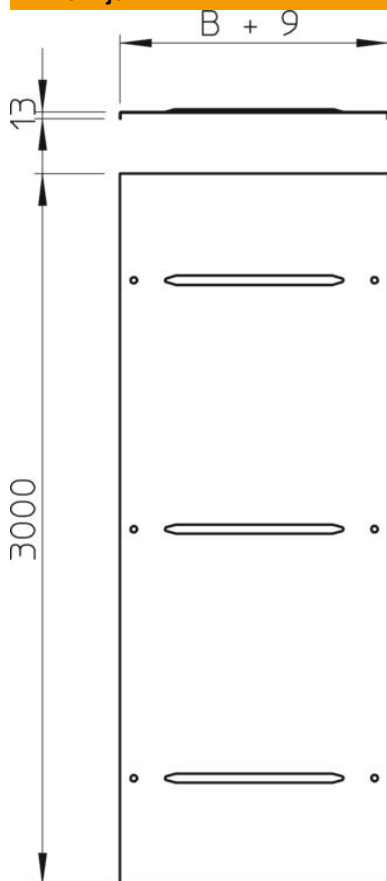

Tehnicki list

Poklopac sa obrtnom bravom A2

Broj artikla: 6227362

Poklopac za kablovske regale/lestvičaste kablovske regale za velike raspone sa bočnom visinom 110 i 160 mm.
Poprečno užlebljenje od širine 500 mm.
Kod povećanih opterećenja vetrom, predvideti sigurnosne mere na licu mesta.

A2 Oplemenjeni čelik, nerđajući 1.4301

2B svetlo, naknadno obrađeno

Matični podaci

Broj artikla	6227362
Tip	WDRL 111630 A2
Oznaka 1	Poklopac sa obrtnom bravom
Oznaka 2	Sistem dalekovoda 110 i 160
Proizvođač	OBO
Dimenzija	300x3000
Materijal	plemeniti čelik, nerđajući 1.4301
Površina	svetlo, naknadno obrađeno
Standard za površinu	
Najmanja prodajna jedinica	3
Jedinica količine	Metar
Težina	265,34 kg
Jedinica težine	kg/100 kom.

Tehnicki list

Poklopac sa obrtnom bravom A2

Broj artikla: 6227362

Dimenzije

Dužina	3.000 mm
Širina	300 mm
Visina	13 mm
Debljina lima	1,5 mm
Dimenzija B	300 mm
Dimenzija H	15 mm
Dimenzija L	3.000 mm

Tehnički podaci