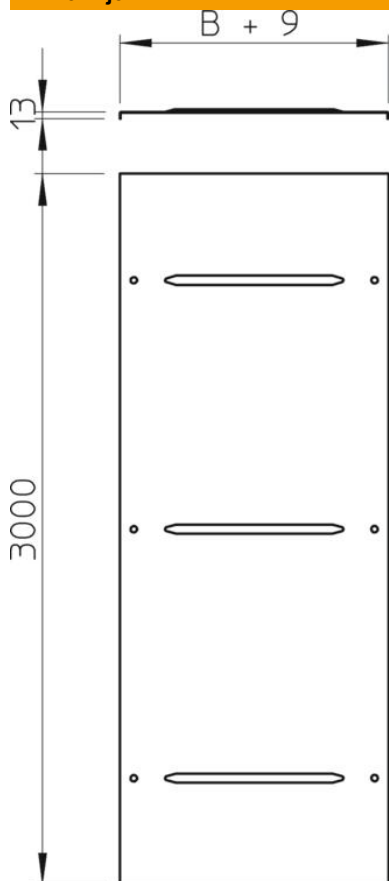

Tehnicki list

Poklopac sa obrtnom bravom WDRL 1116 30 A4

Broj artikla: 6227363

Poklopac za kablovske regale/lestvičaste kablovske regale za velike raspone sa bočnom visinom 110 i 160 mm.
Poprečno užljebljenje od širine 500 mm. Pri naknadnoj ugradnji poklopca sa bravicom obavezno se pri bušenju pridržavajte sledećih dimenzija otvora.

A4 Oplemenjeni čelik, nerđajući 1.4113 nerđajući 1.4571

2B svetlo, naknadno obrađeno

Matični podaci

Broj artikla	6227363
Tip	WDRL 1116 30 A4
Oznaka 1	Poklopac sa bravicom
Oznaka 2	vel. raspon 110 i 160
Proizvođač	OBO
Dimenzija	300x3000
Materijal	plemeniti čelik, nerđajući 1.4571
Površina	svetlo, naknadno obrađeno
Standard za površinu	
Najmanja prodajna jedinica	6
Jedinica količine	Metar
Težina	265,334 kg
Jedinica težine	kg/100 kom.

Tehnicki list

Poklopac sa obrtnom bravom WDRL 1116 30 A4

Broj artikla: 6227363

Dimenzije

Dužina	3.000 mm
Širina	300 mm
Visina	13 mm
Debljina lima	1,5 mm
Dimenzija B	300 mm
Dimenzija H	15 mm
Dimenzija L	3.000 mm