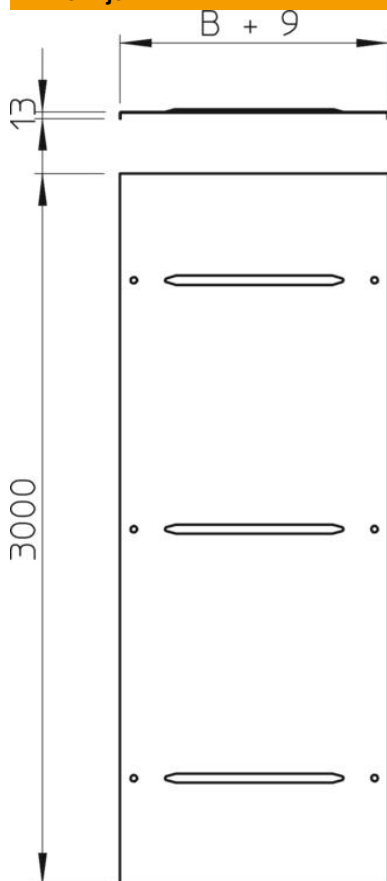

Tehnicki list

Poklopac sa obrtnom bravom DD

Broj artikla: 6227604

Poklopac sa obrtnim bravama za lestvičaste nosače kablova za velike raspone bočnih visina 110 i 160 mm.
Poprečno užlebljenje od širine 500 mm.
Kod povećanih opterećenja vetrom, predvideti sigurnosne mere na licu mesta.

St čelik

DD hladno pocinkovano cink/aluminijum, double dip

Matični podaci

Broj artikla	6227604
Tip	WDRL 111630 DD
Oznaka 1	Poklopac sa obrtnom bravom
Oznaka 2	Sistem dalekovoda 110 i 160
Proizvođač	OBO
Dimenzija	300x3000
Materijal	Čelik
Površina	hladno pocinkovano cink/aluminijum, double dip
Standard za površinu	DIN EN 10346
Najmanja prodajna jedinica	3
Jedinica količine	Metar
Težina	263,34 kg
Jedinica težine	kg/100 kom.

Tehnicki list

Poklopac sa obrtnom bravom DD

Broj artikla: 6227604

Dimenzije

Dužina	3.000 mm
Širina	300 mm
Visina	110 mm
Debljina lima	1 mm
Dimenzija B	300 mm
Dimenzija H	15 mm
Dimenzija L	3.000 mm

Tehnički podaci